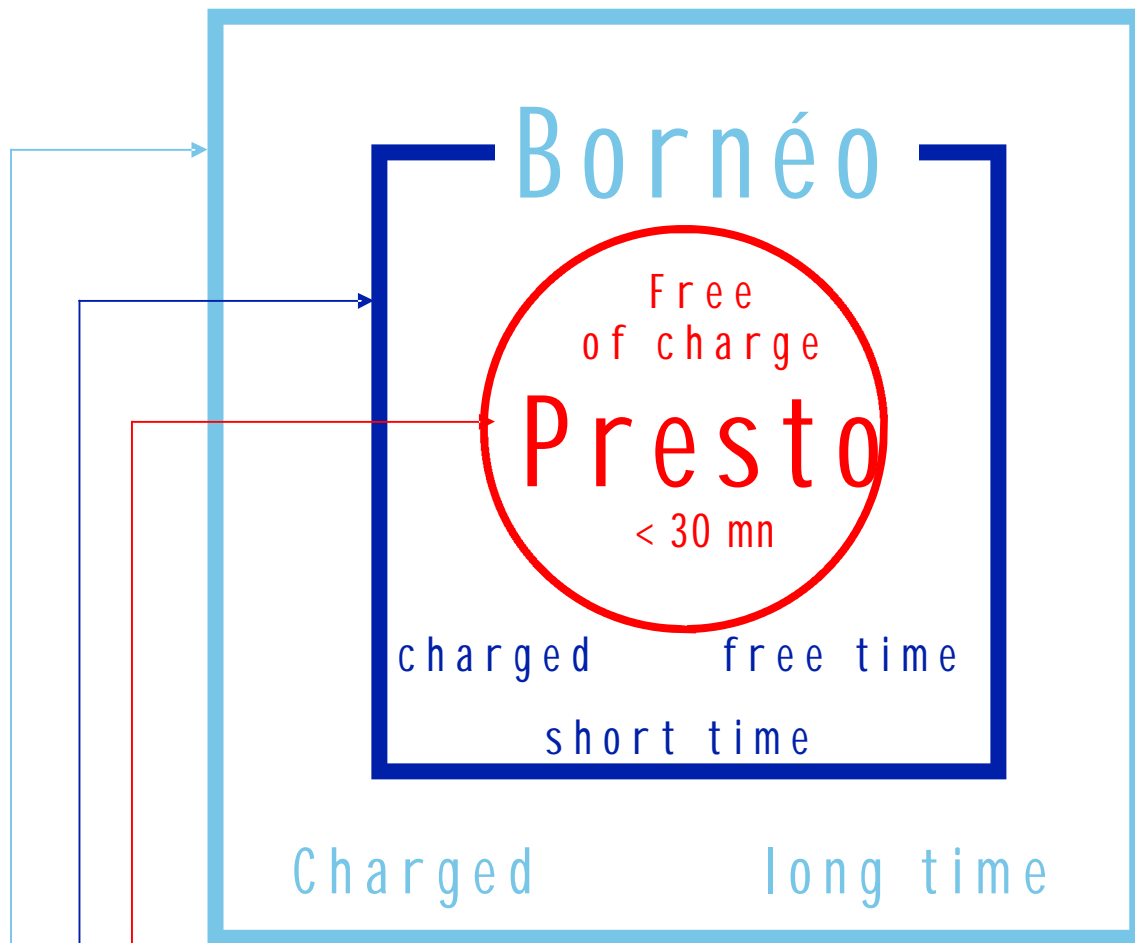

Controlled Parking for the City center

- 1 Free of charge Parking : limited to 30 mn
- 2 Charged for parking: limited to 2 hours
- 3 Charged for long time parking
- 4 Free parking

12.2004. CROMATEAM sarl se réserve le droit de modifier à tout moment les caractéristiques du produit décrit